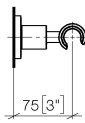

28 050 892

• rosette Ø 55 mm

	Chrome	28 050 892-00
	Brushed Platinum	28 050 892-06
	Platinum	28 050 892-08
	Dark Chrome	28 050 892-19
	Brushed Durabrass (23kt Gold)	28 050 892-28
	Matte Black	28 050 892-33
	Brushed Bronze	28 050 892-42
	Brushed Champagne (22kt Gold)	28 050 892-46
	Champagne (22kt Gold)	28 050 892-47
	Brushed Chrome	28 050 892-93
	Brushed Dark Platinum	28 050 892-99

28 050 892

mm [inches]

28 050 892

Parts for other finishes can be found here: Brushed Platinum

Spare parts list

No.	Item Number	Name	Quantity used	Delivery time
1	05 17 20 739 00 90	fixing set	1	2
2	09 23 10 026 90	nut	1	2
3	09 30 11 046 90	disc	1	2
4	08 18 50 586 90	screw	1	2
5	08 17 89 505-00	holder	1	10
6	04 31 11 113 00 90	pin	1	2
7	08 17 20 624-00	holder	1	10
8	90 18 40 035 00 90	sleeve	1	2
9	09 17 20 014-00	holder	1	10