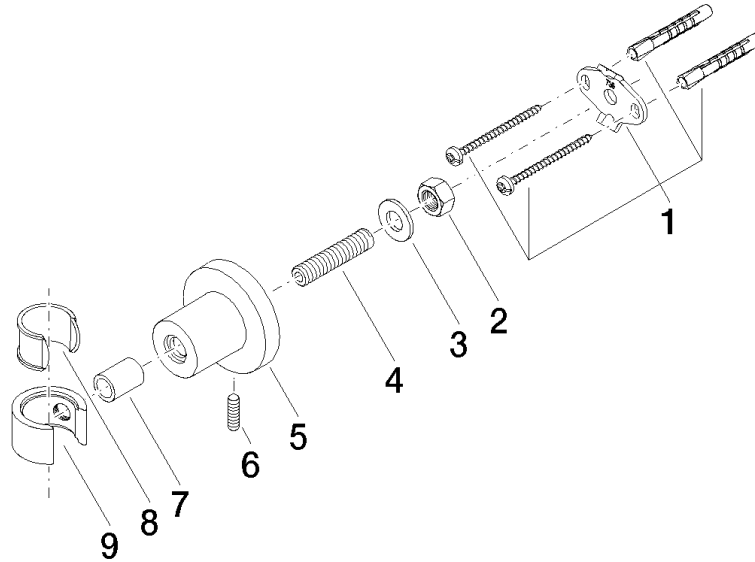

28 050 892

• rosette Ø 55 mm

	Chrome	28 050 892-00
	Brushed Platinum	28 050 892-06
	Platinum	28 050 892-08
	Dark Chrome	28 050 892-19
	Brushed Durabrass (23kt Gold)	28 050 892-28
	Matte Black	28 050 892-33
	Brushed Bronze	28 050 892-42
	Brushed Champagne (22kt Gold)	28 050 892-46
	Champagne (22kt Gold)	28 050 892-47
	Brushed Chrome	28 050 892-93
	Brushed Dark Platinum	28 050 892-99

28 050 892

mm [inches]

28 050 892

Parts for other finishes can be found here: Brushed Platinum

Spare parts list

No.	Item Number	Name	Quantity used	Delivery time
1	05 17 20 739 00 90	fixing set	1	2
2	09 23 10 026 90	nut	1	2
3	09 30 11 046 90	disc	1	2
4	08 18 50 586 90	screw	1	2
5	08 17 89 505-00	holder	1	10
6	04 31 11 113 00 90	pin	1	2
7	08 17 20 624-00	holder	1	10
8	90 18 40 035 00 90	sleeve	1	2
9	09 17 20 014-00	holder	1	10